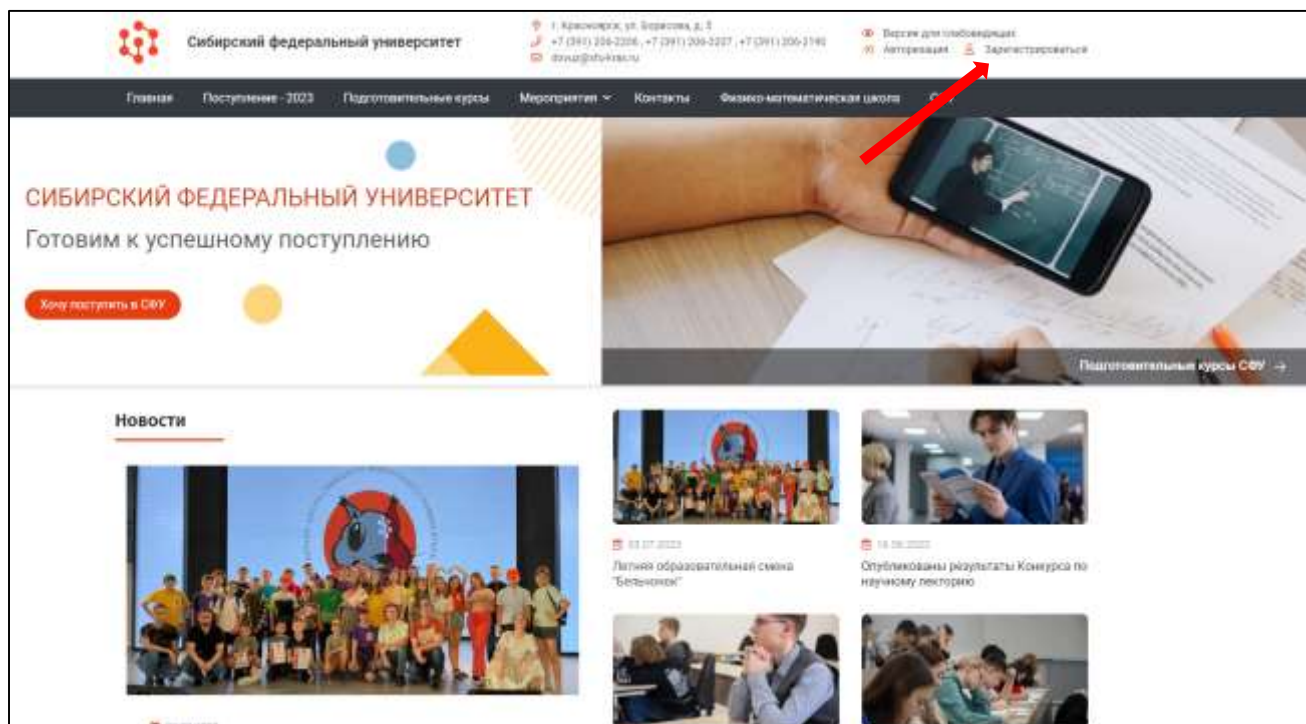

Инструкция по созданию личного кабинета участника олимпиад/конкурсов/слушателя подготовительных курсов СФУ

Добро пожаловать на сайт Департамента довузовской подготовки и нового набора Сибирского федерального университета (dovuz.sfu-kras.ru).

Чтобы зарегистрироваться, необходимо выполнить следующие шаги:

1. Нажмите кнопку «Зарегистрироваться» в правом верхнем углу

2. Укажите личные данные, данные об образовательной организации и контактные данные